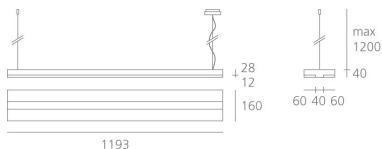

РАЗМЕРЫ

Длина: cm 114

Ширина: cm 16

Высота: cm 4

Максимальная высота от

потолка: cm 120

Вес: kg 4.6

тест раскаленной
провода: 850 °

РАЗМЕРЫ

ЦВЕТ

ЛАМПЫ ВКЛЮЧЕНЫ В КОМПЛЕКТ

Категория: LED

Ватт: 55 W

Световой поток (lm): 8800 lm

Типология: 1

Цветовая температура (K): 4000 K