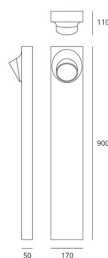

#### Вид светового потока

65

##### РАЗМЕРЫ

##### РАЗМЕРЫ

Длина: cm 17  
Ширина: cm 11  
Высота: cm 90