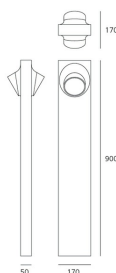

#### Вид светового потока

65

##### РАЗМЕРЫ

##### РАЗМЕРЫ

Длина: cm 17  
 Ширина: cm 17  
 Высота: cm 90