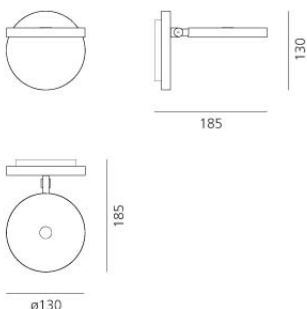

Interchangeable support: table base, clamp, desk fixed support and twin support that allows two independent lamp units to be fitted.

ВЫБРАТЬ

LED

Настенное крепление

Grey

КОД ПРОДУКТА

1730010A

Вид светового потока

IP 20     

Dimmable  

ТЕХНИЧЕСКИЕ ДАННЫЕ

ХАРАКТЕРИСТИКИ

Наименование продукции: Demetra spotlight LED grey with switch
Код: 1730010A
Цвет: Grey
Материал: Polished Aluminium
Серии: Design

РАЗМЕРЫ

Длина: cm 18.5
Высота: cm 13
Диаметр: cm 13
Ударопрочность: N.D.
тест раскаленной проволокой: 650 °

РАЗМЕРЫ

ЛАМПЫ ВКЛЮЧЕНЫ В КОМПЛЕКТ

Категория: LED
Ватт: 9.5W
Типология: 1
Цветовая температура (К): 3000K
Класс: A

ЦВЕТ

LUMINAIR

Watt: 10W
Напряжение: 220V-240V