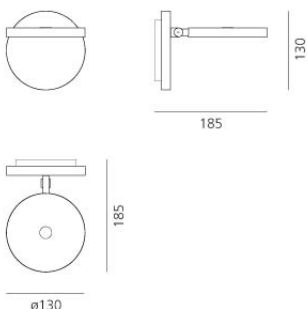

#### ТЕХНИЧЕСКИЕ ДАННЫЕ

##### РАЗМЕРЫ

Длина: cm 18.5  
Высота: cm 13  
Диаметр: cm 13  
Ударопрочность: N.D.  
тест раскаленной проволокой: 650 °

##### РАЗМЕРЫ