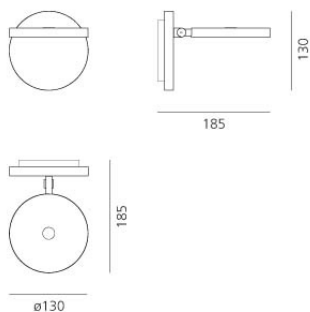

#### ТЕХНИЧЕСКИЕ ДАННЫЕ

##### РАЗМЕРЫ

Длина: cm 18.5  
Высота: cm 13  
Диаметр: cm 13  
Ударопрочность: N.D.  
тест раскаленной проволокой: 650 °

##### РАЗМЕРЫ