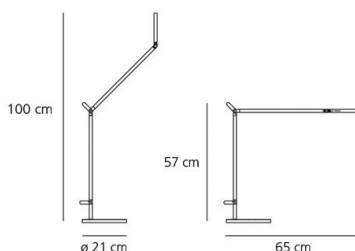

ТЕХНИЧЕСКИЕ ДАННЫЕ

ХАРАКТЕРИСТИКИ

Наименование продукции: Demetra LED white - Body
Код: 1734020A
Цвет: White
Материал: Polished Aluminium
Серии: Design
место контракта: Гостеприимство
Гостиницы, Частные резиденции

ОПТИКА

Вид светового потока: Direct and adjustable light

РАЗМЕРЫ

Длина: cm 65
Высота: cm 57
Диаметр базы: cm 21
Максимальная высота: cm 100
Максимальная длина: cm 65
Ударопрочность: N.D.
тест раскаленной проволокой: 650 °

РАЗМЕРЫ

ЦВЕТ

ЛАМПЫ ВКЛЮЧЕНЫ В КОМПЛЕКТ

Категория: LED
Ватт: 9.5W
Типология: 1
Цветовая температура (К): 3000K
Класс: A

LUMINAIR

Watt: 9,5W
Напряжение: 220V-240V

ПРЕМИИ

_ 2014 Reddot Design Award Essen (Deutschland) _ 2014 iF Product Design Award Deutschland _ 2014 Design Plus, light + building Frankfurt am Main (Deutschland)