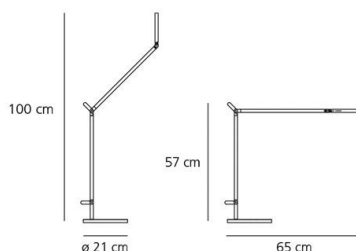

ТЕХНИЧЕСКИЕ ДАННЫЕ

ХАРАКТЕРИСТИКИ

Наименование продукции: Demetra LED white with Movement Detector - Body
Код: 1735020A
Цвет: White
Материал: Polished Aluminium
Серии: Design
место контракта: Гостеприимство, Гостиницы, Частные резиденции

ОПТИКА

Вид светового потока: Direct and adjustable light

РАЗМЕРЫ

Длина: cm 65
Высота: cm 57
Диаметр базы: cm 21
Максимальная высота: cm 100
Максимальная длина: cm 65
Ударопрочность: N.D.
тест раскаленной проволокой: 650 °

РАЗМЕРЫ

ЦВЕТ

ЛАМПЫ ВКЛЮЧЕНЫ В КОМПЛЕКТ

Категория: LED
Ватт: 9,5W
Типология: 1
Цветовая температура (К): 3000K
Класс: A

LUMINAIR

Watt: 9,5W
Напряжение: 220V-240V

ПРЕМИИ

_ 2014 Reddot Design Award Essen (Deutschland) _ 2014 iF Product Design Award Deutschland _ 2014 Design Plus, light + building Frankfurt am Main (Deutschland)