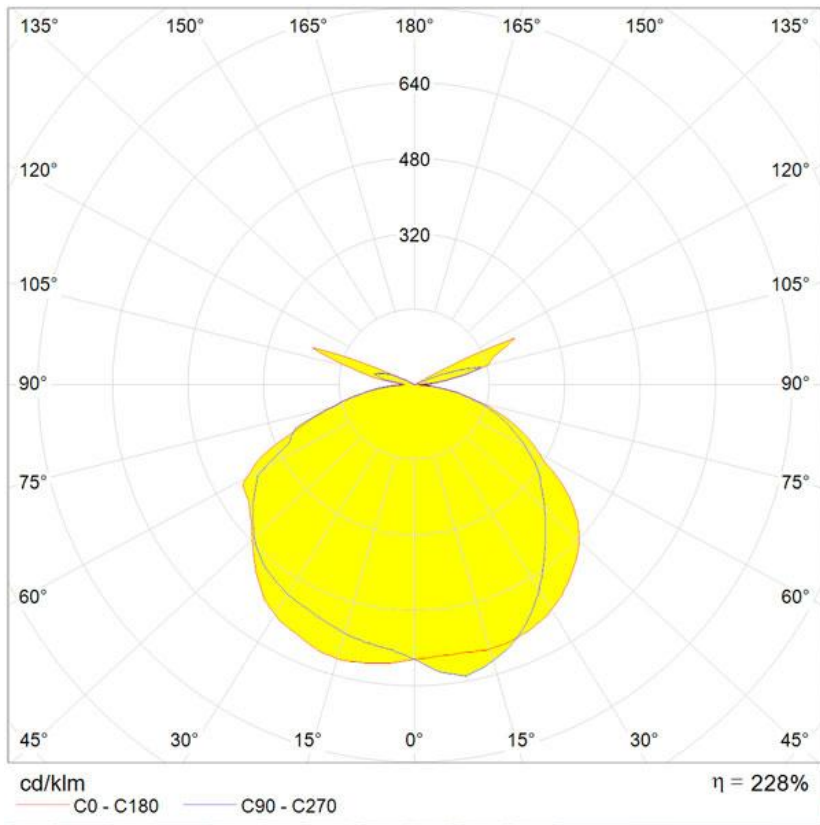

##### РАЗМЕРЫ

Высота: cm 32  
Диаметр: cm 110  
Ударопрочность:  
тест раскаленной  
проволокой: 960 °

##### РАЗМЕРЫ

##### ЦВЕТ

### Polar curve