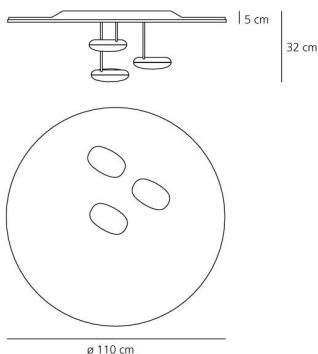

##### РАЗМЕРЫ

Высота: cm 32  
Диаметр: cm 110  
Ударопрочность:  
тест раскаленной  
проволокой: 960 °

##### РАЗМЕРЫ