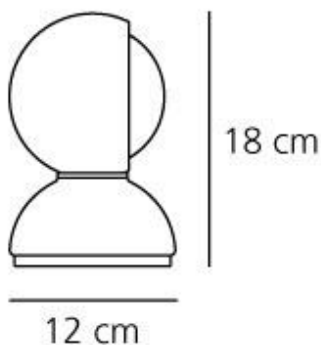

ВЫБРАТЬ

HALO

Red

КОД ПРОДУКТА

0028030A

Вид светового потока

20

ТЕХНИЧЕСКИЕ ДАННЫЕ

РАЗМЕРЫ

Высота: cm 18
Диаметр: cm 12
Диаметр базы: cm 12
Ударопрочность: N/D
тест раскаленной проволокой: N/D °

РАЗМЕРЫ

ЦВЕТ

ЛАМПЫ НЕ ВКЛЮЧЕНЫ В КОМПЛЕКТ

Категория: HALO
Количество: 1
Lbs: D45
Ватт: 18W
Цоколь: E14
Световой поток (lm): 170lm
Цветовая температура (K): 2700K

LUMINAIR

Watt: 18W
Напряжение: 220V-240V

ПРЕМИИ

1967 Compasso d'Oro/ADI XIV Triennale de Milan (Italie)