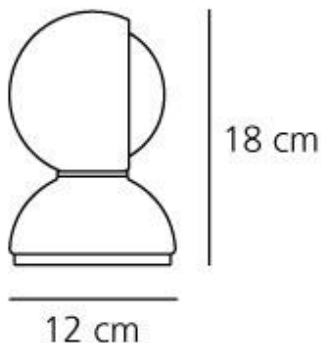

ВЫБРАТЬ

HALO

Orange

КОД ПРОДУКТА

0028050A

Вид светового потока

20

ТЕХНИЧЕСКИЕ ДАННЫЕ

ОПТИКА

Вид светового потока: Diffused And Direct

РАЗМЕРЫ

Высота: cm 18
 Диаметр: cm 12
 Диаметр базы: cm 12
 Ударопрочность: N/D
 тест раскаленной проволокой: N/D °

РАЗМЕРЫ

ЦВЕТ

ЛАМПЫ НЕ ВКЛЮЧЕНЫ В КОМПЛЕКТ

Категория: HALO
 Количество: 1
 Lbs: D45
 Ватт: 18W
 Цоколь: E14
 Световой поток (lm): 170lm
 Цветовая температура (K): 2700K

LUMINAIR

Watt: 18W
 Напряжение: 220V-240V

ПРЕМИИ

1967 Compasso d'Oro/ADI XIV Triennale de Milan (Italie)