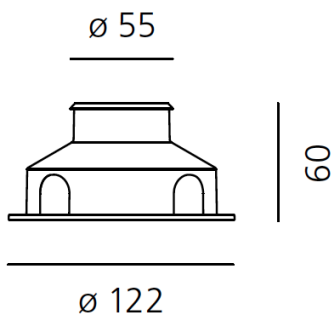

##### РАЗМЕРЫ

Диаметр: cm 5.5

Диаметр отверстия: cm 12.2

Форма отверстия: Круглая форма

Ударопрочность: IK09

##### РАЗМЕРЫ