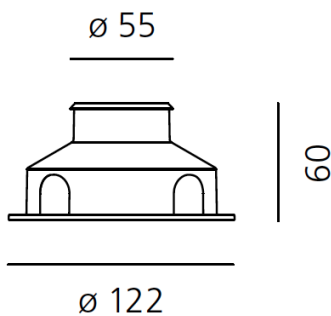

##### РАЗМЕРЫ

##### РАЗМЕРЫ

Диаметр: cm 5.5  
Диаметр отверстия: cm 12.2  
Форма отверстия: Круглая форма  
Ударопрочность: IK09