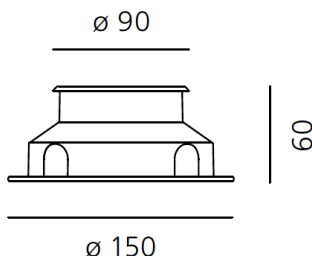

##### РАЗМЕРЫ

Диаметр: cm 9  
Диаметр отверстия: cm 15  
Глубина встройки: cm 6  
Форма отверстия: Круглая форма  
Ударопрочность: IK09

##### РАЗМЕРЫ