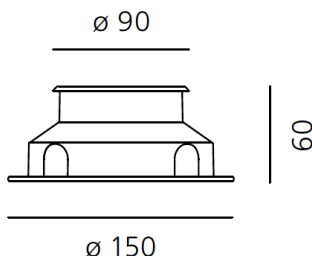

ТЕХНИЧЕСКИЕ ДАННЫЕ ПРОДУКТА

Ego 90 Flat walk-over aluminium 10° 4000K 233 lm Round

ДИЗАЙН:

Artemide
2011

МАТЕРИАЛЫ:

ОПИСАНИЕ:

Light fixture with high-performance LED light sources. Recessed floor installation. Walk-over version. Housing depths: Ego WO: 110mm - 120mm, Ego Flat WO: 60mm. Round and square version in five sizes. Consists of body, frame, black silkscreened tempered glass, recessing box. Body in EN AB44100 aluminium, silicone gaskets. Three colour options: with aluminium (only in the 50mm and 90mm size), stainless steel or black silkscreened tempered glass frame, 8mm thick, flush floor-mounting Recessing box for laying in reinforced polymer, can be ordered separately. Ego Flat WO-Feeding cable H05RN-F, with 300cm length for EGO 55 & EGO 90, 20cm for EGO 150, 30cm for EGO 220. Power connection to the mains by means of remote ballast and IP68 electrical terminal board, supplied with the fixture. Fixing to the recessing box is ensured by means of anti-vandal screws TORX, AISI 316. Glass surface temperature lower than 40°C. Fixed optics. PMMA lenses in 3 different versions of beams. White monochromatic LEDs available in 2 colour temperatures: Warm = 3000K Neutral = 4000K Screws in stainless steel AISI 316. Painted die-cast aluminium with 3-stage outdoor treatment: nanotechnologies, antioxidant primer, polyester paint. Technical features of light fixtures in compliance with EN60598-1 and part 2-13. IP Rating IP65 IP67. Insulation class: Ego WO: class I. Ego Flat WO: class III. Installation must be carried out by specialized personnel. Carefully follow the instructions.

ВЫБРАТЬ

LED

Steel

КОД ПРОДУКТА

T40004SPN00 +
NL40021H0

Вид светового потока

IP 65/67

Flood opticWide luminous flow suitable for lighting large areas.