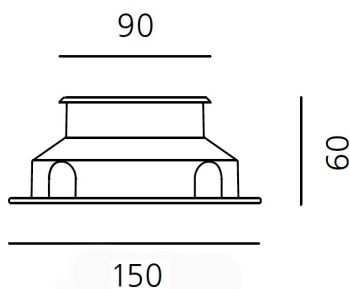

ТЕХНИЧЕСКИЕ ДАННЫЕ

ХАРАКТЕРИСТИКИ

Наименование продукции: Ego 90 Flat walk-over steel
10x40° 171 lm 4000K
Square
Код: T40007ELPTN00 +
NL40021H0
Цвет: Steel
Материал: Steel tempered glass,
polymer
Серии: Nord Light, Outdoor

РАЗМЕРЫ

Диаметр: cm 9
Длина базы: cm 15
Ширина базы: cm 15
Глубина встройки: cm 6
Форма отверстия: Квадратная форма
Ударопрочность: IK10

ЛАМПЫ ВКЛЮЧЕНЫ В КОМПЛЕКТ

Категория: LED
Ватт: 3,2W
Световой поток (lm): 267lm
Типология: 1
Цветовая температура (К): 4000K
Класс: A

LUMINAIR

ПРА: Electronic unintegrated
Watt: 3 W

РАЗМЕРЫ

ЦВЕТ

ALIMENT. 5W 350mA IP67
NL11022

ALIMENT. 11,2W 350mA IP67
NL19019