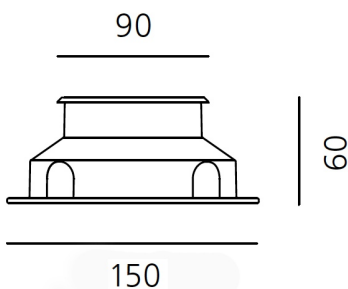

##### РАЗМЕРЫ

Диаметр: cm 9  
Длина базы: cm 15  
Ширина базы: cm 15  
Глубина встройки: cm 6  
Форма отверстия: Квадратная форма  
Ударопрочность: IK10

##### РАЗМЕРЫ