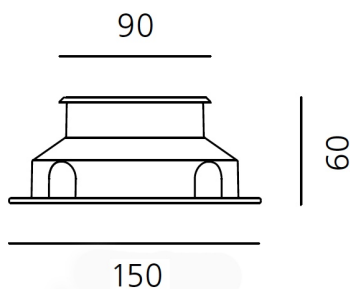

РАЗМЕРЫ

Диаметр: cm 9
Длина базы: cm 15
Ширина базы: cm 15
Глубина встройки: cm 6
Форма отверстия: Квадратная форма
Ударопрочность: IK10

ЛАМПЫ ВКЛЮЧЕНЫ В КОМПЛЕКТ

Категория: LED
Ватт: 3W
Световой поток (lm): 267lm
Типология: 1
Цветовая температура (K): 4000K
Класс: A

LUMINAIR

ПРА: Electronic unintegrated
Watt: 3 W

РАЗМЕРЫ

ЦВЕТ

ALIMENT. 5W 350mA IP67
NL11022

ALIMENT. 11,2W 350mA IP67
NL19019