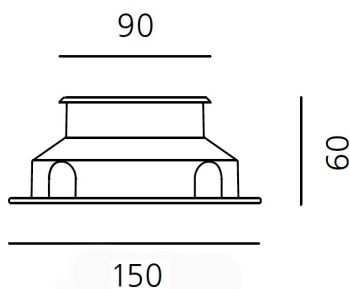

ТЕХНИЧЕСКИЕ ДАННЫЕ

ХАРАКТЕРИСТИКИ

Наименование продукции: Ego 90 Flat walk-over steel
24° 179 lm 3000K Square
Код: T40007FLW00 +
NL40021H0
Цвет: Steel
Материал: Steel tempered glass,
polymer
Серии: Nord Light, Outdoor

РАЗМЕРЫ

Диаметр: cm 9
Длина базы: cm 15
Ширина базы: cm 15
Глубина встройки: cm 6
Форма отверстия: Квадратная форма
Ударопрочность: IK10

ЛАМПЫ ВКЛЮЧЕНЫ В КОМПЛЕКТ

Категория: LED
Ватт: 3,2W
Световой поток (lm): 233lm
Типология: 1
Цветовая температура (K): 3000K
Класс: A

LUMINAIR

ПРА: Electronic unintegrated
Watt: 3 W

РАЗМЕРЫ

ЦВЕТ

ALIMENT. 5W 350mA IP67
NL11022

ALIMENT. 11,2W 350mA IP67
NL19019