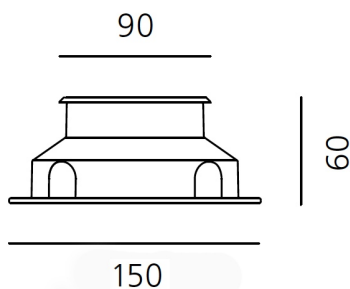

РАЗМЕРЫ

Диаметр: cm 9
Длина базы: cm 15
Ширина базы: cm 15
Глубина встройки: cm 6
Форма отверстия: Квадратная форма
Ударопрочность: IK10

ЛАМПЫ ВКЛЮЧЕНЫ В КОМПЛЕКТ

Категория: LED
Ватт: 3,2W
Световой поток (lm): 267lm
Типология: 1
Цветовая температура (K): 4000K
Класс: A

LUMINAIR

ПРА: Electronic unintegrated
Watt: 3 W

РАЗМЕРЫ

ЦВЕТ

ALIMENT. 5W 350mA IP67
NL11022

ALIMENT. 11,2W 350mA IP67
NL19019