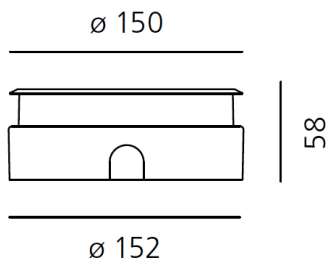

ТЕХНИЧЕСКИЕ ДАННЫЕ

ХАРАКТЕРИСТИКИ

Наименование продукции: Ego 150 Flat walk-over
6x54° 392 lm 4000K Round
Код: T40010ELPTN00 +
NL40025H0
Цвет: Steel
Серии: Nord Light, Outdoor

РАЗМЕРЫ

Диаметр: cm 15
Диаметр отверстия: cm 15.2
Глубина встройки: cm 5.8
Форма отверстия: Круглая форма
Ударопрочность: IK09

РАЗМЕРЫ

ЦВЕТ

ALIMENT. 13,5W 500mA IP67
NL19046

ALIMENT. 20W 500mA IP67
NL19047