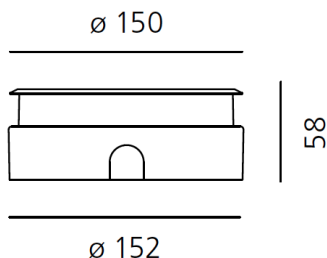

ТЕХНИЧЕСКИЕ ДАННЫЕ

ХАРАКТЕРИСТИКИ

Наименование продукции: Ego 150 Flat walk-over 10°
392 lm 4000K Round
Код: T40010NSPN00 +
NL40025H0
Цвет: Steel
Серии: Nord Light, Outdoor

РАЗМЕРЫ

Диаметр: cm 15
Диаметр отверстия: cm 15.2
Глубина встройки: cm 5.8
Форма отверстия: Круглая форма
Ударопрочность: IK09

РАЗМЕРЫ

ЛАМПЫ ВКЛЮЧЕНЫ В КОМПЛЕКТ

Категория: LED
Ватт: 8W
Мощность (каждый): 2W
Световой поток (lm): 437lm
Количество: 1 x 4
Типология: 1
Цветовая температура (K): 4000K
Класс: A

ЦВЕТ

LUMINAIR

ПРА: Electronic ballast supplied
separately
Watt: 6 W