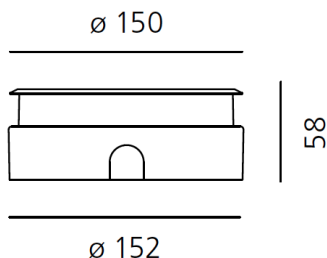

ТЕХНИЧЕСКИЕ ДАННЫЕ

ХАРАКТЕРИСТИКИ

Наименование продукции: Ego 150 Flat walk-over 10°
366 lm 3000K Round
Код: T40010NSPW00 +
NL40025H0
Цвет: Steel
Серии: Nord Light, Outdoor

РАЗМЕРЫ

Диаметр: cm 15
Диаметр отверстия: cm 15.2
Глубина встройки: cm 5.8
Форма отверстия: Круглая форма
Ударопрочность: IK09

РАЗМЕРЫ

ЦВЕТ

ЛАМПЫ ВКЛЮЧЕНЫ В КОМПЛЕКТ

Категория: LED
Ватт: 8W
Мощность (каждый): 2W
Световой поток (lm): 382lm
Количество: 1 x 4
Типология: 1
Цветовая температура (K): 3000K
Класс: A

LUMINAIR

ПРА: Electronic ballast supplied
separately
Watt: 6 W