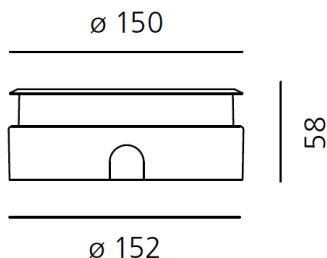

ТЕХНИЧЕСКИЕ ДАННЫЕ

ХАРАКТЕРИСТИКИ

Наименование продукции: Ego 150 Flat walk-over 38°
344 lm 4000K Round
Код: T40010WFLN00 +
NL40025H0
Цвет: Steel
Серии: Nord Light, Outdoor

РАЗМЕРЫ

Диаметр: cm 15
Диаметр отверстия: cm 15.2
Глубина встройки: cm 5.8
Форма отверстия: Круглая форма
Ударопрочность: IK09

РАЗМЕРЫ

ЛАМПЫ ВКЛЮЧЕНЫ В КОМПЛЕКТ

Категория: LED
Ватт: 8W
Мощность (каждый): 2W
Световой поток (lm): 437lm
Количество: 1 x 4
Типология: 1
Цветовая температура (K): 4000K
Класс: A

ЦВЕТ

LUMINAIR

ПРА: Electronic ballast supplied
separately
Watt: 6 W