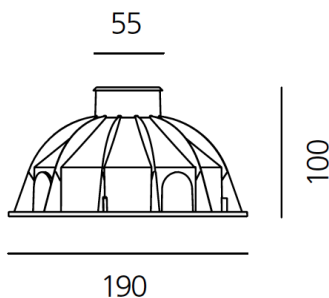

#### Вид светового потока

IP65/67

Wall Washer opticWide luminous flow suitable for lighting large areas.

##### РАЗМЕРЫ

##### РАЗМЕРЫ

Длина: cm 19  
Ширина: cm 19  
Высота: cm 10  
Диаметр: cm 5,5  
Форма отверстия: Квадратная форма  
Ударопрочность: IK09