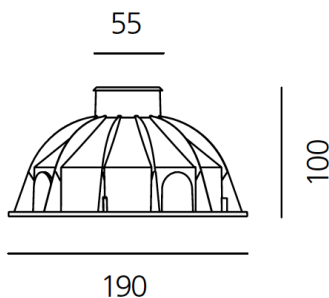

#### Вид светового потока

IP65/67

Wall Washer opticWide luminous flow suitable for lighting large areas.

##### РАЗМЕРЫ

##### РАЗМЕРЫ

Длина: cm 19  
Ширина: cm 19  
Высота: cm 10  
Диаметр: cm 5.5  
Форма отверстия: Квадратная форма  
Ударопрочность: IK09