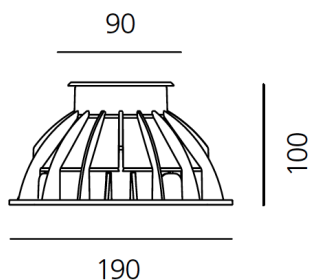

ТЕХНИЧЕСКИЕ ДАННЫЕ

ХАРАКТЕРИСТИКИ

Наименование продукции: Ego 90 driver-over steel 24°
190 lm 4000K Square
Код: T4003FLN00 + T409907
Цвет: Steel
Материал: Steel tempered glass,
polymer
Серии: Nord Light, Outdoor

РАЗМЕРЫ

Диаметр: cm 9
Длина базы: cm 19
Ширина базы: cm 19
Глубина встройки: cm 10
Форма отверстия: Квадратная форма
Ударопрочность: IK10

РАЗМЕРЫ

ЦВЕТ

ЛАМПЫ ВКЛЮЧЕНЫ В КОМПЛЕКТ

Категория: LED
Ватт: 3W
Световой поток (lm): 267lm
Типология: 1
Цветовая температура (K): 4000K
Класс: A