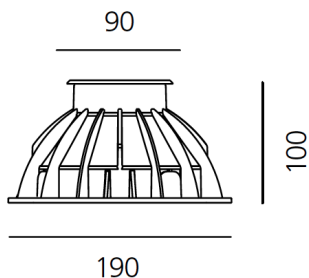

ТЕХНИЧЕСКИЕ ДАННЫЕ

ХАРАКТЕРИСТИКИ

Наименование продукции: Ego 90 driver-over steel 10°
220 lm 3000K Square
Код: T4003SPW00 + T409907
Цвет: Steel
Материал: Steel tempered glass,
polymer
Серии: Nord Light, Outdoor

РАЗМЕРЫ

Диаметр: cm 9
Длина базы: cm 19
Ширина базы: cm 19
Глубина встройки: cm 10
Форма отверстия: Квадратная форма
Ударопрочность: IK10

РАЗМЕРЫ

ЦВЕТ

ЛАМПЫ ВКЛЮЧЕНЫ В КОМПЛЕКТ

Категория: LED
Ватт: 3W
Световой поток (lm): 233lm
Типология: 1
Цветовая температура (K): 3000K
Класс: A