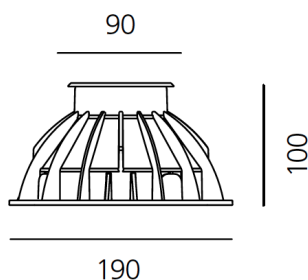

ТЕХНИЧЕСКИЕ ДАННЫЕ

ХАРАКТЕРИСТИКИ

Наименование продукции: Ego 90 walk-over aluminium
24° 4000K 190 lm Square
Код: T4004FLN00 + T409907
Цвет: Steel
Серии: Nord Light, Outdoor

РАЗМЕРЫ

Длина: cm 19
Ширина: cm 19
Диаметр: cm 9
Глубина встройки: cm 10
Форма отверстия: Квадратная форма
Ударопрочность: IK10

РАЗМЕРЫ

ЛАМПЫ ВКЛЮЧЕНЫ В КОМПЛЕКТ

Категория: LED
Ватт: 3W
Световой поток (lm): 267lm
Типология: 1
Цветовая температура (К): 4000K
Класс: A

ЦВЕТ

LUMINAIR

ПРА: Electronic unintegrated
Watt: 3 W

NO
IMAGE
AVAILABLE