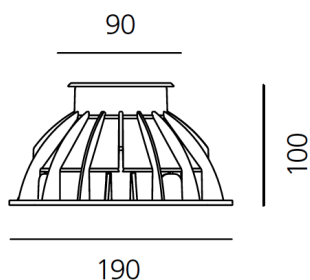

РАЗМЕРЫ

ЦВЕТ

ЛАМПЫ ВКЛЮЧЕНЫ В КОМПЛЕКТ

Категория: LED
Ватт: 3W
Световой поток (lm): 233lm
Типология: 1
Цветовая температура (K): 3000K
Класс: A

LUMINAIR

ПРА: Electronic unintegrated
Watt: 3 W