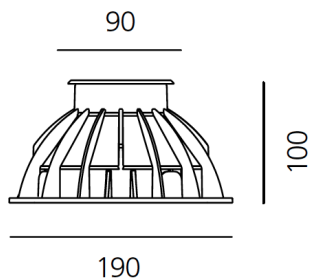

ТЕХНИЧЕСКИЕ ДАННЫЕ ПРОДУКТА

Ego 90 walk-over aluminium 10° 4000K 233 lm Square

ДИЗАЙН:

Artemide
2011

МАТЕРИАЛЫ:

ОПИСАНИЕ:

Light fixture with high-performance LED light sources. Recessed floor installation. Walk-over version. Housing depths: Ego WO: 110mm - 120mm, Ego Flat WO: 60mm. Round and square version in five sizes. Consists of body, frame, black silkscreened tempered glass, recessing box. Body in EN AB44100 aluminium, silicone gaskets. Three colour options: with aluminium (only in the 50mm and 90mm size), stainless steel or black silkscreened tempered glass frame, 8mm thick, flush floor-mounting Recessing box for laying in reinforced polymer, can be ordered separately. Ego Flat WO-Feeding cable H05RN-F, with 300cm length for EGO 55 & EGO 90, 20cm for EGO 150, 30cm for EGO 220. Power connection to the mains by means of remote ballast and IP68 electrical terminal board, supplied with the fixture. Fixing to the recessing box is ensured by means of anti-vandal screws TORX, AISI 316. Glass surface temperature lower than 40°C. Fixed optics. PMMA lenses in 3 different versions of beams. White monochromatic LEDs available in 2 colour temperatures: Warm = 3000K Neutral = 4000K Screws in stainless steel AISI 316. Painted die-cast aluminium with 3-stage outdoor treatment: nanotechnologies, antioxidant primer, polyester paint. Technical features of light fixtures in compliance with EN60598-1 and part 2-13. IP Rating IP65 IP67. Insulation class: Ego WO: class I. Ego Flat WO: class III. Installation must be carried out by specialized personnel. Carefully follow the instructions.

Flood opticWide luminous flow suitable for lighting large areas.

ВЫБРАТЬ

LED

Aluminium

КОД ПРОДУКТА

T4004SPN00 +
T409907

Вид светового потока

IP 65/67