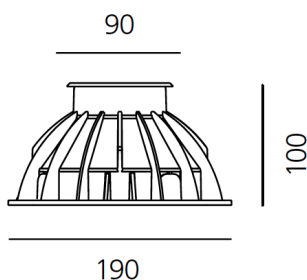

ТЕХНИЧЕСКИЕ ДАННЫЕ

ХАРАКТЕРИСТИКИ

Наименование продукции: Ego 90 walk-over aluminium
10° 3000K 220 lm Square
Код: T4004SPW00 + T409907
Цвет: Aluminium
Серии: Nord Light, Outdoor

РАЗМЕРЫ

Длина: cm 19
Ширина: cm 19
Диаметр: cm 9
Глубина встройки: cm 10
Форма отверстия: Квадратная форма
Ударопрочность: IK10

РАЗМЕРЫ

ЛАМПЫ ВКЛЮЧЕНЫ В КОМПЛЕКТ

Категория: LED
Ватт: 3W
Световой поток (lm): 233lm
Типология: 1
Цветовая температура (K): 3000K
Класс: A

ЦВЕТ

LUMINAIR

ПРА: Electronic unintegrated
Watt: 3 W

NO
IMAGE
AVAILABLE