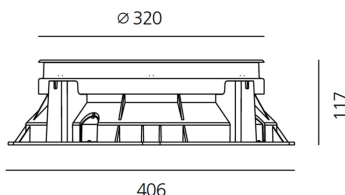

РАЗМЕРЫ

ЦВЕТ

ЛАМПЫ ВКЛЮЧЕНЫ В КОМПЛЕКТ

Категория: LED
Ватт: 27W
Световой поток (lm): 1753lm
Типология: 1
Цветовая температура (K): 4000K
Класс: A

LUMINAIR

ПРА: Integrated electronic
ballast
Watt: 27 W