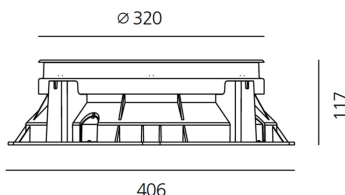

РАЗМЕРЫ

ЦВЕТ

ЛАМПЫ ВКЛЮЧЕНЫ В КОМПЛЕКТ

Категория: LED
Ватт: 27W
Световой поток (lm): 1638lm
Типология: 1
Цветовая температура (K): 3000K
Класс: A

LUMINAIR

ПРА: Integrated electronic
ballast
Watt: 27 W