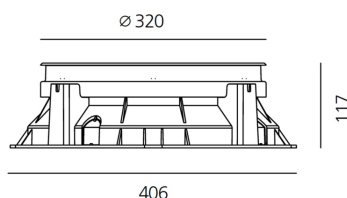

РАЗМЕРЫ

ЦВЕТ

ЛАМПЫ ВКЛЮЧЕНЫ В КОМПЛЕКТ

Категория: LED
Ватт: 27W
Световой поток (lm): 1638lm
Типология: 1
Цветовая температура (K): 3000K
Класс: A

LUMINAIR

ПРА: Integrated electronic
ballast
Watt: 27 W