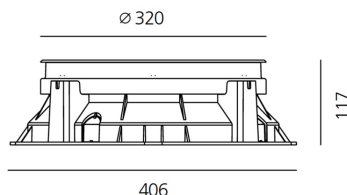

РАЗМЕРЫ

ЦВЕТ

ЛАМПЫ ВКЛЮЧЕНЫ В КОМПЛЕКТ

Категория: LED
Ватт: 27W
Световой поток (lm): 1638lm
Типология: 1
Цветовая температура (K): 3000K
Класс: A

LUMINAIR

ПРА: Integrated electronic
ballast
Watt: 27 W