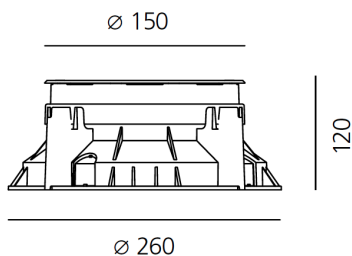

ТЕХНИЧЕСКИЕ ДАННЫЕ ПРОДУКТА

Ego 150 driver-over 6x54° 366 lm 3000K Round

ДИЗАЙН:

Artemide
2011

МАТЕРИАЛЫ:

ОПИСАНИЕ:

Light fixture with high-performance LED light sources. Recessed floor installation. Walk-over version. Housing depths: Ego WO: 110mm - 120mm, Ego Flat WO: 60mm. Round and square version in five sizes. Consists of body, frame, black silkscreened tempered glass, recessing box. Body in EN AB44100 aluminium, silicone gaskets. Three colour options: with aluminium (only in the 50mm and 90mm size), stainless steel or black silkscreened tempered glass frame, 8mm thick, flush floor-mounting Recessing box for laying in reinforced polymer, can be ordered separately. Ego Flat WO-Feeding cable H05RN-F, with 300cm length for EGO 55 & EGO 90, 20cm for EGO 150, 30cm for EGO 220. Power connection to the mains by means of remote ballast and IP68 electrical terminal board, supplied with the fixture. Fixing to the recessing box is ensured by means of anti-vandal screws TORX, AISI 316. Glass surface temperature lower than 40°C. Fixed optics. PMMA lenses in 3 different versions of beams. White monochromatic LEDs available in 2 colour temperatures: Warm = 3000K Neutral = 4000K Screws in stainless steel AISI 316. Painted die-cast aluminium with 3-stage outdoor treatment: nanotechnologies, antioxidant primer, polyester paint. Technical features of light fixtures in compliance with EN60598-1 and part 2-13. IP Rating IP65 IP67. Insulation class: Ego WO: class I. Ego Flat WO: class III. Installation must be carried out by specialized personnel. Carefully follow the instructions.

ВЫБРАТЬ

LED

Steel

КОД ПРОДУКТА

T4036ELPTN00 +
T409905

Вид светового потока

IP 65/67

Flood opticWide luminous flow suitable for lighting large areas.

ТЕХНИЧЕСКИЕ ДАННЫЕ