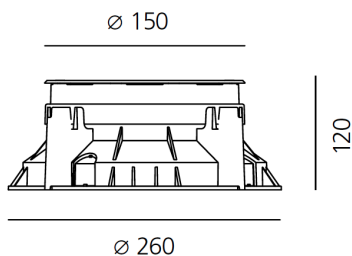

ТЕХНИЧЕСКИЕ ДАННЫЕ ПРОДУКТА

Ego 150 driver-over 6x54° 366 lm 3000K Round

ДИЗАЙН:

Artemide
2011

МАТЕРИАЛЫ:

ОПИСАНИЕ:

Light fixture with high-performance LED light sources. Recessed floor installation. Walk-over version. Housing depths: Ego WO: 110mm - 120mm, Ego Flat WO: 60mm. Round and square version in five sizes. Consists of body, frame, black silkscreened tempered glass, recessing box. Body in EN AB44100 aluminium, silicone gaskets. Three colour options: with aluminium (only in the 50mm and 90mm size), stainless steel or black silkscreened tempered glass frame, 8mm thick, flush floor-mounting Recessing box for laying in reinforced polymer, can be ordered separately. Ego Flat WO-Feeding cable H05RN-F, with 300cm length for EGO 55 & EGO 90, 20cm for EGO 150, 30cm for EGO 220. Power connection to the mains by means of remote ballast and IP68 electrical terminal board, supplied with the fixture. Fixing to the recessing box is ensured by means of anti-vandal screws TORX, AISI 316. Glass surface temperature lower than 40°C. Fixed optics. PMMA lenses in 3 different versions of beams. White monochromatic LEDs available in 2 colour temperatures: Warm = 3000K Neutral = 4000K Screws in stainless steel AISI 316. Painted die-cast aluminium with 3-stage outdoor treatment: nanotechnologies, antioxidant primer, polyester paint. Technical features of light fixtures in compliance with EN60598-1 and part 2-13. IP Rating IP65 IP67. Insulation class: Ego WO: class I. Ego Flat WO: class III. Installation must be carried out by specialized personnel. Carefully follow the instructions.

ВЫБРАТЬ

LED

Steel

КОД ПРОДУКТА

T4036ELPTW00 +
T409905

Вид светового потока

IP 65/67

Flood opticWide luminous flow suitable for lighting large areas.

ТЕХНИЧЕСКИЕ ДАННЫЕ