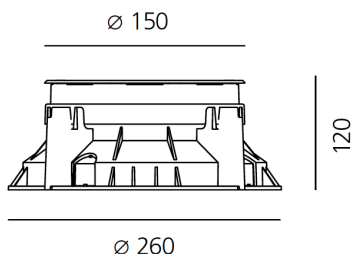

ТЕХНИЧЕСКИЕ ДАННЫЕ

ХАРАКТЕРИСТИКИ

Наименование продукции: Ego 150 driver-over 10° 392
lm 4000K Round
Код: T4036NSPN00 + T409905
Цвет: Steel
Серии: Nord Light, Outdoor

РАЗМЕРЫ

Диаметр: cm 15
Диаметр отверстия: cm 26
Глубина встройки: cm 12
Форма отверстия: Круглая форма
Ударопрочность: IK09

РАЗМЕРЫ

ЦВЕТ

ЛАМПЫ ВКЛЮЧЕНЫ В КОМПЛЕКТ

Категория: LED
Ватт: 8W
Мощность (каждый): 2W
Световой поток (lm): 437lm
Количество: 1 x 4
Типология: 1
Цветовая температура (K): 4000K
Класс: A

LUMINAIR

Watt: 8
W