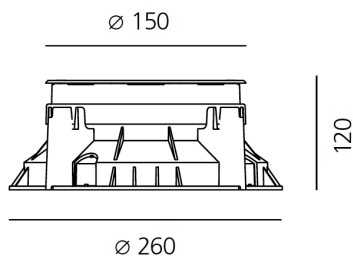

##### РАЗМЕРЫ

Диаметр: cm 15  
Диаметр отверстия: cm 26  
Глубина встройки: cm 12  
Форма отверстия: Круглая форма  
Ударопрочность: IK09

##### РАЗМЕРЫ