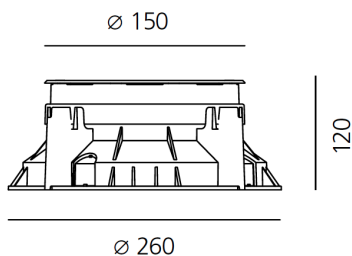

##### РАЗМЕРЫ

Диаметр: cm 15  
Диаметр отверстия: cm 26  
Глубина встройки: cm 12  
Форма отверстия: Круглая форма  
Ударопрочность: IK09

##### РАЗМЕРЫ