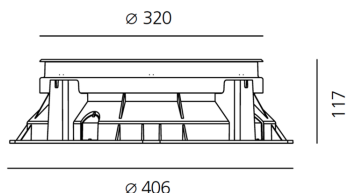

ТЕХНИЧЕСКИЕ ДАННЫЕ ПРОДУКТА

Ego 320 driver-over 6x54° 1641 lm 4000K Round

ДИЗАЙН:

Artemide
2011

МАТЕРИАЛЫ:

ОПИСАНИЕ:

Light fixture with high-performance LED light sources. Recessed floor installation. Walk-over version. Housing depths: Ego WO: 110mm - 120mm, Ego Flat WO: 60mm. Round and square version in five sizes. Composed by body, frame, black silkscreened tempered glass, recessing box. Body in EN AB44100 aluminium, silicone gaskets. Three colour options: with aluminium (only in the 50mm and 90mm size), stainless steel or black silkscreened tempered glass frame, 8mm thick, flush floor-mounting Recessing box for laying in reinforced polymer, can be ordered separately. Ego Flat WO-Feeding cable H05RN-F, with 300cm length for EGO 55 & EGO 90, 20cm for EGO 150, 30cm for EGO 220. Power connection to the mains by means of remote ballast and IP68 electrical terminal board, supplied with the fixture. Fixing to the recessing box is ensured by means of anti-vandal screws TORX, AISI 316. Glass surface temperature lower than 40°C. Fixed optics. PMMA lenses in 3 different versions of beams. White monochromatic LEDs available in 2 colour temperatures: Warm = 3000K Neutral = 4000K Screws in stainless steel AISI 316. Painted die-cast aluminium with 3-stage outdoor treatment: nanotechnologies, antioxidant primer, polyester paint. Technical features of light fixtures in compliance with EN60598-1 and part 2-13. IP Rating IP65-IP67. Insulation class: Ego WO: class I. Ego Flat WO: class III. Installation must be carried out by specialized personnel. Carefully follow the instructions.

ВЫБРАТЬ

LED

Steel

КОД ПРОДУКТА

T4048ELPTN00 +
T409901

Вид светового потока

IP 65/67

Flood opticWide luminous flow suitable for lighting large areas.