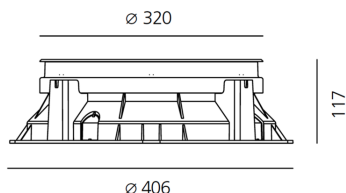

ТЕХНИЧЕСКИЕ ДАННЫЕ ПРОДУКТА

Ego 320 driver-over 6° 1659 lm 4000K Round

ДИЗАЙН:

Nord Light
2011

МАТЕРИАЛЫ:

ОПИСАНИЕ:

Light fixture with high-performance LED light sources. Recessed floor installation. Walk-over version. Housing depths: Ego WO: 110mm - 120mm, Ego Flat WO: 60mm. Round and square version in five sizes. Composed by body, frame, black silkscreened tempered glass, recessing box. Body in EN AB44100 aluminium, silicone gaskets. Three colour options: with aluminium (only in the 50mm and 90mm size), stainless steel or black silkscreened tempered glass frame, 8mm thick, flush floor-mounting Recessing box for laying in reinforced polymer, can be ordered separately. Ego Flat WO-Feeding cable H05RN-F, with 300cm length for EGO 55 & EGO 90, 20cm for EGO 150, 30cm for EGO 220. Power connection to the mains by means of remote ballast and IP68 electrical terminal board, supplied with the fixture. Fixing to the recessing box is ensured by means of anti-vandal screws TORX, AISI 316. Glass surface temperature lower than 40°C. Fixed optics. PMMA lenses in 3 different versions of beams. White monochromatic LEDs available in 2 colour temperatures: Warm = 3000K Neutral = 4000K Screws in stainless steel AISI 316. Painted die-cast aluminium with 3-stage outdoor treatment: nanotechnologies, antioxidant primer, polyester paint. Technical features of light fixtures in compliance with EN60598-1 and part 2-13. IP Rating IP65-IP67. Insulation class: Ego WO: class I. Ego Flat WO: class III. Installation must be carried out by specialized personnel. Carefully follow the instructions.

ВЫБРАТЬ

LED

Aluminium

КОД ПРОДУКТА

T4048NSPN00 +
T409901

Вид светового потока

IP 65/67

Flood opticWide luminous flow suitable for lighting large areas.