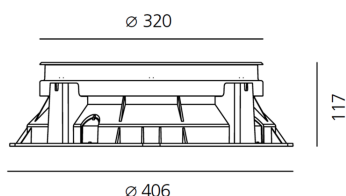

ТЕХНИЧЕСКИЕ ДАННЫЕ ПРОДУКТА

Ego 320 driver-over 6° 1550 lm 3000K Round

ДИЗАЙН:

Nord Light
2011

МАТЕРИАЛЫ:

ОПИСАНИЕ:

Light fixture with high-performance LED light sources. Recessed floor installation. Walk-over version. Housing depths: Ego WO: 110mm - 120mm, Ego Flat WO: 60mm. Round and square version in five sizes. Composed by body, frame, black silkscreened tempered glass, recessing box. Body in EN AB44100 aluminium, silicone gaskets. Three colour options: with aluminium (only in the 50mm and 90mm size), stainless steel or black silkscreened tempered glass frame, 8mm thick, flush floor-mounting Recessing box for laying in reinforced polymer, can be ordered separately. Ego Flat WO-Feeding cable H05RN-F, with 300cm length for EGO 55 & EGO 90, 20cm for EGO 150, 30cm for EGO 220. Power connection to the mains by means of remote ballast and IP68 electrical terminal board, supplied with the fixture. Fixing to the recessing box is ensured by means of anti-vandal screws TORX, AISI 316. Glass surface temperature lower than 40°C. Fixed optics. PMMA lenses in 3 different versions of beams. White monochromatic LEDs available in 2 colour temperatures: Warm = 3000K Neutral = 4000K Screws in stainless steel AISI 316. Painted die-cast aluminium with 3-stage outdoor treatment: nanotechnologies, antioxidant primer, polyester paint. Technical features of light fixtures in compliance with EN60598-1 and part 2-13. IP Rating IP65-IP67. Insulation class: Ego WO: class I. Ego Flat WO: class III. Installation must be carried out by specialized personnel. Carefully follow the instructions.

ВЫБРАТЬ

LED

Aluminium

КОД ПРОДУКТА

T4048NSPW00 +
T409901

Вид светового потока

IP 65/67

Flood opticWide luminous flow suitable for lighting large areas.