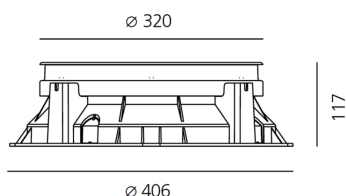

ТЕХНИЧЕСКИЕ ДАННЫЕ ПРОДУКТА

Ego 320 driver-over 38° 1637 lm 4000K Round

ДИЗАЙН:

Artemide
2011

МАТЕРИАЛЫ:

ОПИСАНИЕ:

Light fixture with high-performance LED light sources. Recessed floor installation. Walk-over version. Housing depths: Ego WO: 110mm - 120mm, Ego Flat WO: 60mm. Round and square version in five sizes. Composed by body, frame, black silkscreened tempered glass, recessing box. Body in EN AB44100 aluminium, silicone gaskets. Three colour options: with aluminium (only in the 50mm and 90mm size), stainless steel or black silkscreened tempered glass frame, 8mm thick, flush floor-mounting Recessing box for laying in reinforced polymer, can be ordered separately. Ego Flat WO-Feeding cable H05RN-F, with 300cm length for EGO 55 & EGO 90, 20cm for EGO 150, 30cm for EGO 220. Power connection to the mains by means of remote ballast and IP68 electrical terminal board, supplied with the fixture. Fixing to the recessing box is ensured by means of anti-vandal screws TORX, AISI 316. Glass surface temperature lower than 40°C. Fixed optics. PMMA lenses in 3 different versions of beams. White monochromatic LEDs available in 2 colour temperatures: Warm = 3000K Neutral = 4000K Screws in stainless steel AISI 316. Painted die-cast aluminium with 3-stage outdoor treatment: nanotechnologies, antioxidant primer, polyester paint. Technical features of light fixtures in compliance with EN60598-1 and part 2-13. IP Rating IP65-IP67. Insulation class: Ego WO: class I. Ego Flat WO: class III. Installation must be carried out by specialized personnel. Carefully follow the instructions.

ВЫБРАТЬ

LED

Steel

КОД ПРОДУКТА

T4048WFLN00 +
T409901

Вид светового потока

IP 65/67

Flood opticWide luminous flow suitable for lighting large areas.

ТЕХНИЧЕСКИЕ ДАННЫЕ