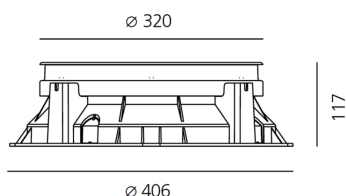

ТЕХНИЧЕСКИЕ ДАННЫЕ ПРОДУКТА

Ego 320 driver-over 38° 1530 lm 3000K Round

ДИЗАЙН:

Artemide
2011

МАТЕРИАЛЫ:

ОПИСАНИЕ:

Light fixture with high-performance LED light sources. Recessed floor installation. Walk-over version. Housing depths: Ego WO: 110mm - 120mm, Ego Flat WO: 60mm. Round and square version in five sizes. Composed by body, frame, black silkscreened tempered glass, recessing box. Body in EN AB44100 aluminium, silicone gaskets. Three colour options: with aluminium (only in the 50mm and 90mm size), stainless steel or black silkscreened tempered glass frame, 8mm thick, flush floor-mounting Recessing box for laying in reinforced polymer, can be ordered separately. Ego Flat WO-Feeding cable H05RN-F, with 300cm length for EGO 55 & EGO 90, 20cm for EGO 150, 30cm for EGO 220. Power connection to the mains by means of remote ballast and IP68 electrical terminal board, supplied with the fixture. Fixing to the recessing box is ensured by means of anti-vandal screws TORX, AISI 316. Glass surface temperature lower than 40°C. Fixed optics. PMMA lenses in 3 different versions of beams. White monochromatic LEDs available in 2 colour temperatures: Warm = 3000K Neutral = 4000K Screws in stainless steel AISI 316. Painted die-cast aluminium with 3-stage outdoor treatment: nanotechnologies, antioxidant primer, polyester paint. Technical features of light fixtures in compliance with EN60598-1 and part 2-13. IP Rating IP65-IP67. Insulation class: Ego WO: class I. Ego Flat WO: class III. Installation must be carried out by specialized personnel. Carefully follow the instructions.

ВЫБРАТЬ

LED

Aluminium

КОД ПРОДУКТА

T4048WFLW00 +
T409901

Вид светового потока

IP 65/67

Flood opticWide luminous flow suitable for lighting large areas.