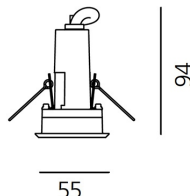

#### ТЕХНИЧЕСКИЕ ДАННЫЕ

##### РАЗМЕРЫ

Длина базы: cm 5,5  
Ширина базы: cm 5,5  
Глубина встройки: cm 9,4  
Форма отверстия: Квадратная форма  
Ударопрочность: IK10

##### РАЗМЕРЫ