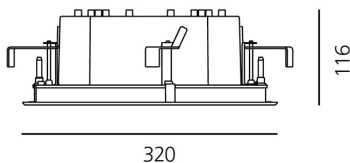

ТЕХНИЧЕСКИЕ ДАННЫЕ ПРОДУКТА

Ego 320S DL 6°x54° 3000K Aluminium

ДИЗАЙН:

Artemide
2011

МАТЕРИАЛЫ:

ОПИСАНИЕ:

Light fixture with high-performance LED light sources. Ceiling installation. Two different housing depths. Round and square version in five sizes. Consists of body, frame, black silkscreened tempered glass, fixing springs. Body in EN AB44100 aluminium, silicone gaskets. Frame in aluminium or stainless steel AISI 316. Black silkscreened tempered glass, 8mm-thick. Fixing springs in harmonic iron. Power connection to the mains by means of a H05RN-r cabl and IP68 electrical terminal board, supplied with the fixture. Glass surface temperature lower than 40°C. Fixed optics. PMMA lenses in 3 different versions of beams. White monochromatic LEDs available in 2 colour temperatures Warm = 3000K Neutral = 4000K Painted die-cast aluminium with 3-stage outdoortreatment: nanotechnologies, anti-oxidant primer, polyester paint. Technical features of light fixtures in compliance with EN60598-1 and part 2-13. IP Rating IP65. Insulation class III. Installation must be carried out by specialized personnel. Carefully follow the instructions.

Flood opticWide luminous flow suitable for lighting large areas.

ВЫБРАТЬ

LED

Aluminium

КОД ПРОДУКТА

T4073ELPTW00

Вид светового потока

IP 65/67

ТЕХНИЧЕСКИЕ ДАННЫЕ

ХАРАКТЕРИСТИКИ

Наименование продукции: Ego 320S DL 6°x54° 3000K
Alluminium
Код: T4073ELPTW00
Цвет: Aluminium
Серии: Nord Light, Outdoor

РАЗМЕРЫ

Длина базы: cm 32
Ширина базы: cm 32
Глубина встройки: cm 11.6
Форма отверстия: Квадратная форма
Ударопрочность: IK10

ЛАМПЫ ВКЛЮЧЕНЫ В КОМПЛЕКТ

Категория: LED
Ватт: 27W
Световой поток (lm): 1638lm
Типология: 1
Цветовая температура (K): 3000K
Класс: A

LUMINAIR