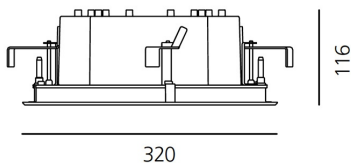

ТЕХНИЧЕСКИЕ ДАННЫЕ ПРОДУКТА

Ego 320S DL 38° 4000K Alluminium

ДИЗАЙН:

Artemide
2011

МАТЕРИАЛЫ:

ОПИСАНИЕ:

Light fixture with high-performance LED light sources. Ceiling installation. Two different housing depths. Round and square version in five sizes. Consists of body, frame, black silkscreened tempered glass, fixing springs. Body in EN AB44100 aluminium, silicone gaskets. Frame in aluminium or stainless steel AISI 316. Black silkscreened tempered glass, 8mm-thick. Fixing springs in harmonic iron. Power connection to the mains by means of a H05RN-r cabl and IP68 electrical terminal board, supplied with the fixture. Glass surface temperature lower than 40°C. Fixed optics. PMMA lenses in 3 different versions of beams. White monochromatic LEDs available in 2 colour temperatures Warm = 3000K Neutral = 4000K Painted die-cast aluminium with 3-stage outdoortreatment: nanotechnologies, anti-oxidant primer, polyester paint. Technical features of light fixtures in compliance with EN60598-1 and part 2-13. IP Rating IP65. Insulation class III. Installation must be carried out by specialized personnel. Carefully follow the instructions.

Flood opticWide luminous flow suitable for lighting large areas.

ВЫБРАТЬ

LED

Aluminium

КОД ПРОДУКТА

T4073WFLN00

Вид светового потока

IP 65/67

ТЕХНИЧЕСКИЕ ДАННЫЕ

ХАРАКТЕРИСТИКИ

Наименование продукции: Ego 320S DL 38° 4000K
Alluminium
Код: T4073WFLN00
Цвет: Aluminium
Серии: Nord Light, Outdoor

РАЗМЕРЫ

Длина базы: cm 32
Ширина базы: cm 32
Глубина встройки: cm 11.6
Форма отверстия: Квадратная форма
Ударопрочность: IK10

ЛАМПЫ ВКЛЮЧЕНЫ В КОМПЛЕКТ

Категория: LED
Ватт: 27W
Световой поток (lm): 1753lm
Типология: 1
Цветовая температура (K): 4000K
Класс: A

LUMINAIR