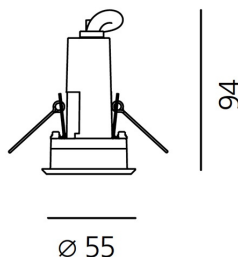

#### ТЕХНИЧЕСКИЕ ДАННЫЕ

##### РАЗМЕРЫ

Диаметр: cm 5.5  
Диаметр отверстия: cm 4.7  
Глубина встройки: cm 9.4  
Форма отверстия: Круглая форма  
Ударопрочность: IK10

##### РАЗМЕРЫ